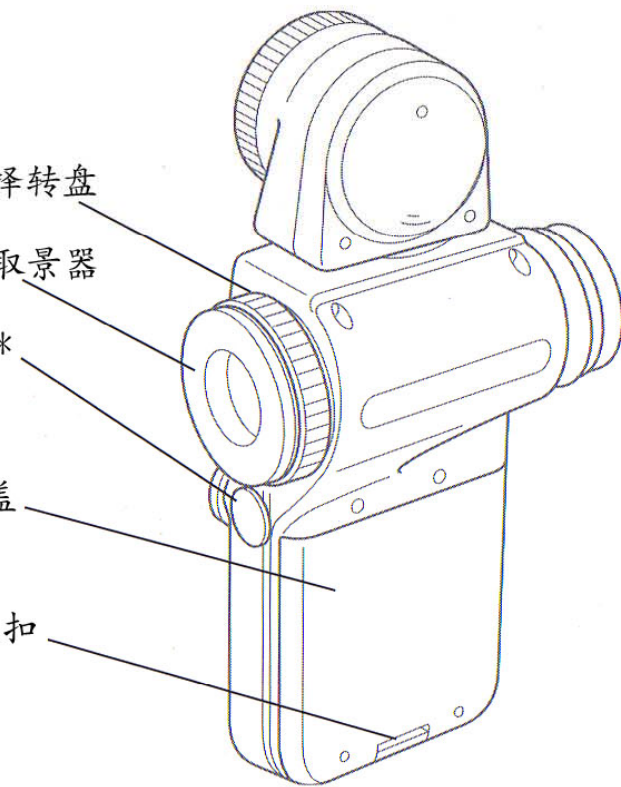

1.外观介绍

L-758DR

L-758D/L-758CINE

*记忆按钮和测量按钮可在个人预设功
 (参看40页)里互相对调按钮功能