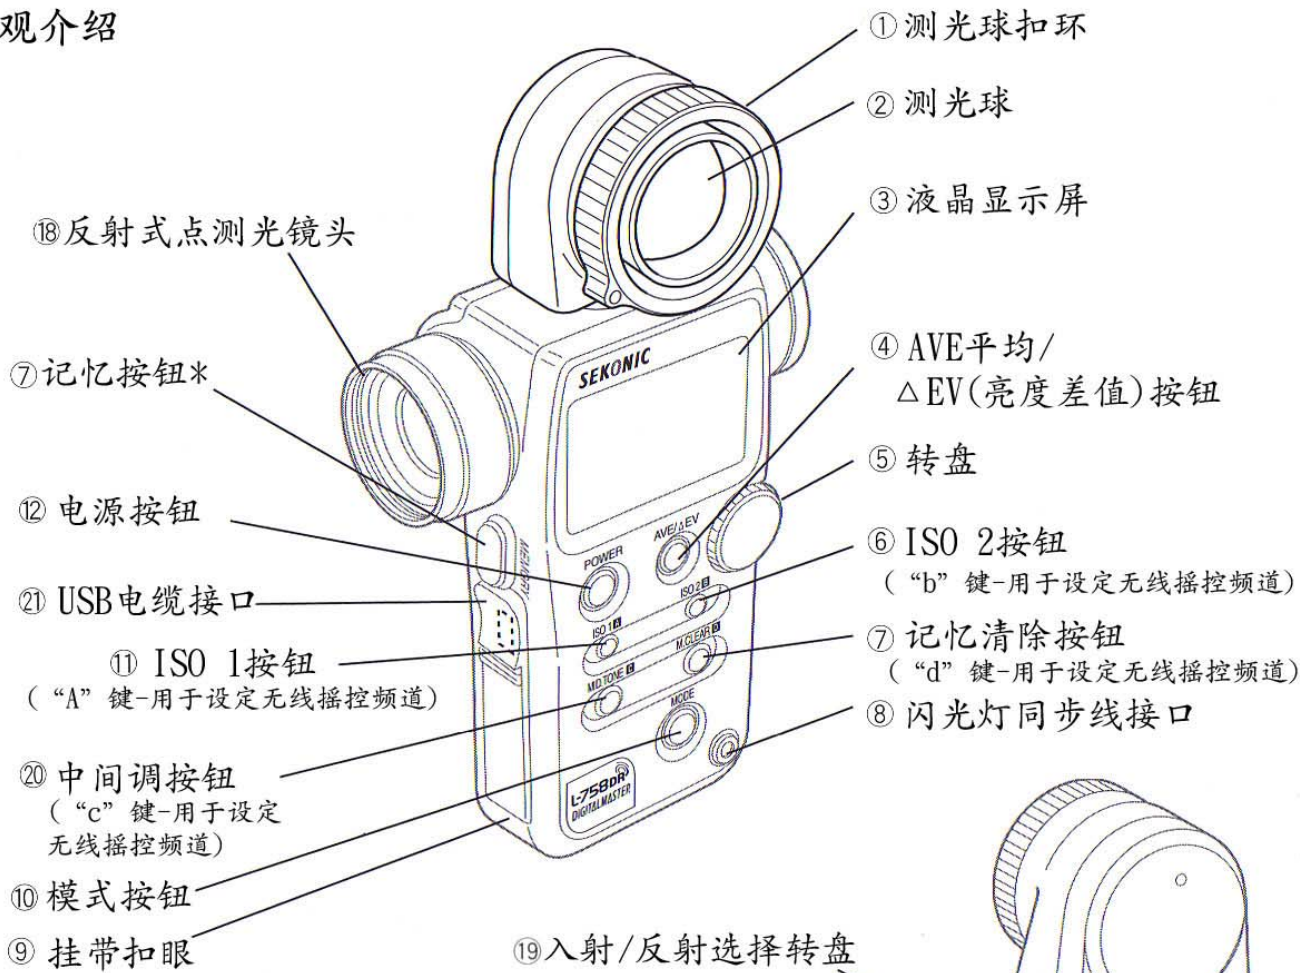

1.外观介绍

L-758DR

L-758D/L-758CINE

*记忆按钮和测量按钮可在个人预设功
 (参看40页)里互相对调按钮功能